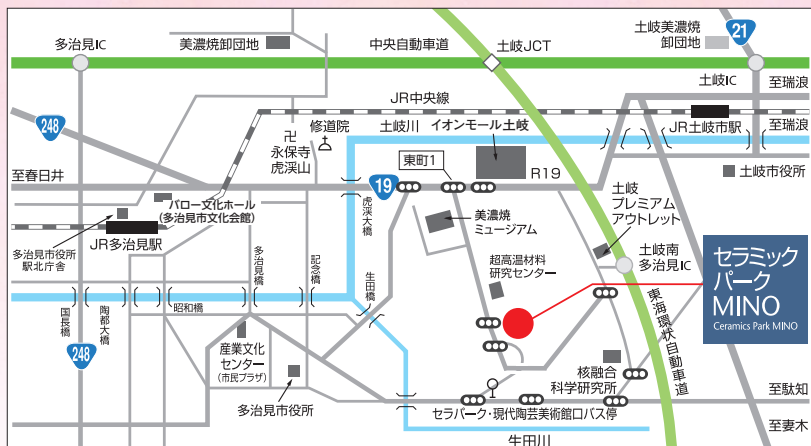

デイサービスセンター
Kouei

地域密着デイサービス！介護のことなら何でもご相談ください！

司法書士法人いろは

相続のことお気軽にご相談ください。

同時開催

セラパーク
楽々市

あきんど市

地元商店の多彩な商品や手作りクラフト作品を色々取り揃えています。