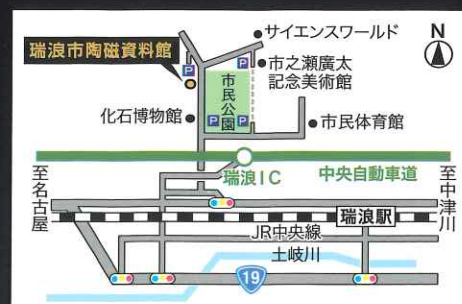

入館料／一般200円・高校生以下無料

主催／瑞浪市教育委員会

問合せ／瑞浪市陶磁資料館

〒509-6132 岐阜県瑞浪市明世町山野内1-6

TEL 0572-67-2506

瑞浪市陶磁資料館

※新型コロナウイルス感染状況により、会期や入館条件等を変更する場合があります。最新情報は瑞浪市陶磁資料館HPにてご確認ください。