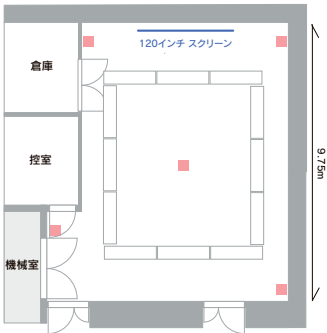

7.15m

100Vコンセント