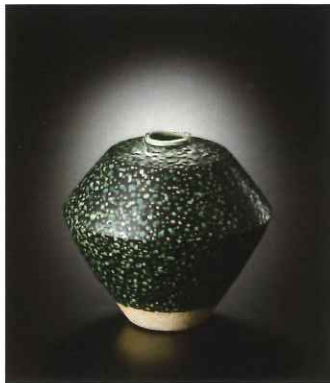

玉置保夫と 玉山窯展

玉置保夫 作「今織部壺」

東海テレビ×美濃陶芸協会
ギャラリー碗 [one]

営業時間:10:30-17:00(平日13:00-14:00昼休)

水曜日-日曜日(月・火・平日の祝日は休館)

〒461-0005 愛知県名古屋市東区東桜1-14-27(テレビア隣)

TEL:052-954-1224 FAX:0572-25-5879(美濃陶芸協会)

(アクセス)

●地下鉄東山線・名城線「栄」駅、名鉄瀬戸線「栄町」駅 4A出口から東へ徒歩5分
●地下鉄桜通線「高岳」駅 4番出口から南へ徒歩5分 ●市バス「東新町」下車

POST CARD

美濃の代表作家の一人

玉置保夫と玉山窯展

2021年11月5日(金)~11月28日(日)

美濃の名窯と呼ばれて

百有余年

歴史に培われた秘伝が

四代に継ぎ

その伝統が創り出す

今を代表する現代陶芸と

侘びと雅の手造りのうつわを

ご感応下さい。

※新型コロナウイルスの感染状況によっては内容が変更となる場合がございます。ご了承下さい。