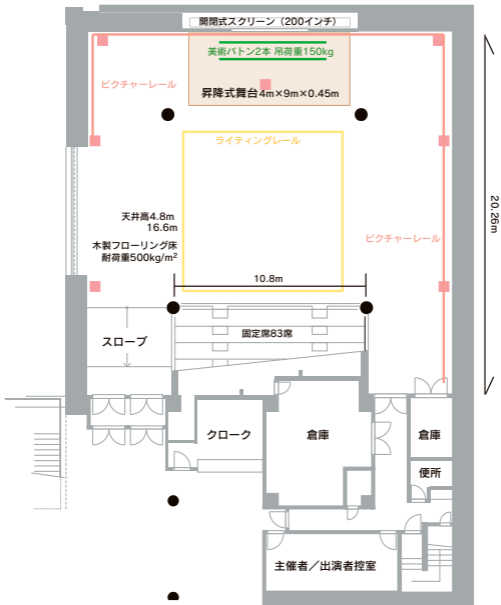

20.25m

■ 100Vコンセント×7ヶ所