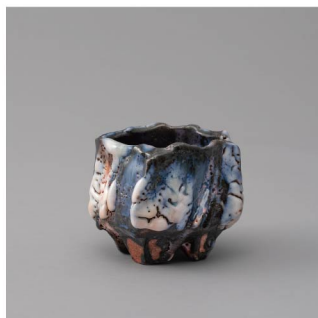

①

《群青志野嶽形高台茶碗 銘「夏」》
2023年 岐阜県現代陶芸美術館蔵
H11.5×W15.6×D14.6

②

《白万葉彩四方壺 銘「冬の滝」》
2025年 個人蔵
H40.0×W34.5×D27.5

【本展に関するお問合せ・写真利用申込】

展覧会担当：永井 | 写真データ貸出：廣澤・野田

〒507-0801 岐阜県多治見市東町4-2-5（セラミックパーク MINO 内）

TEL: 0572-28-3100 FAX: 0572-28-3101 E-mail: museum.1@cpm-gifu.jp